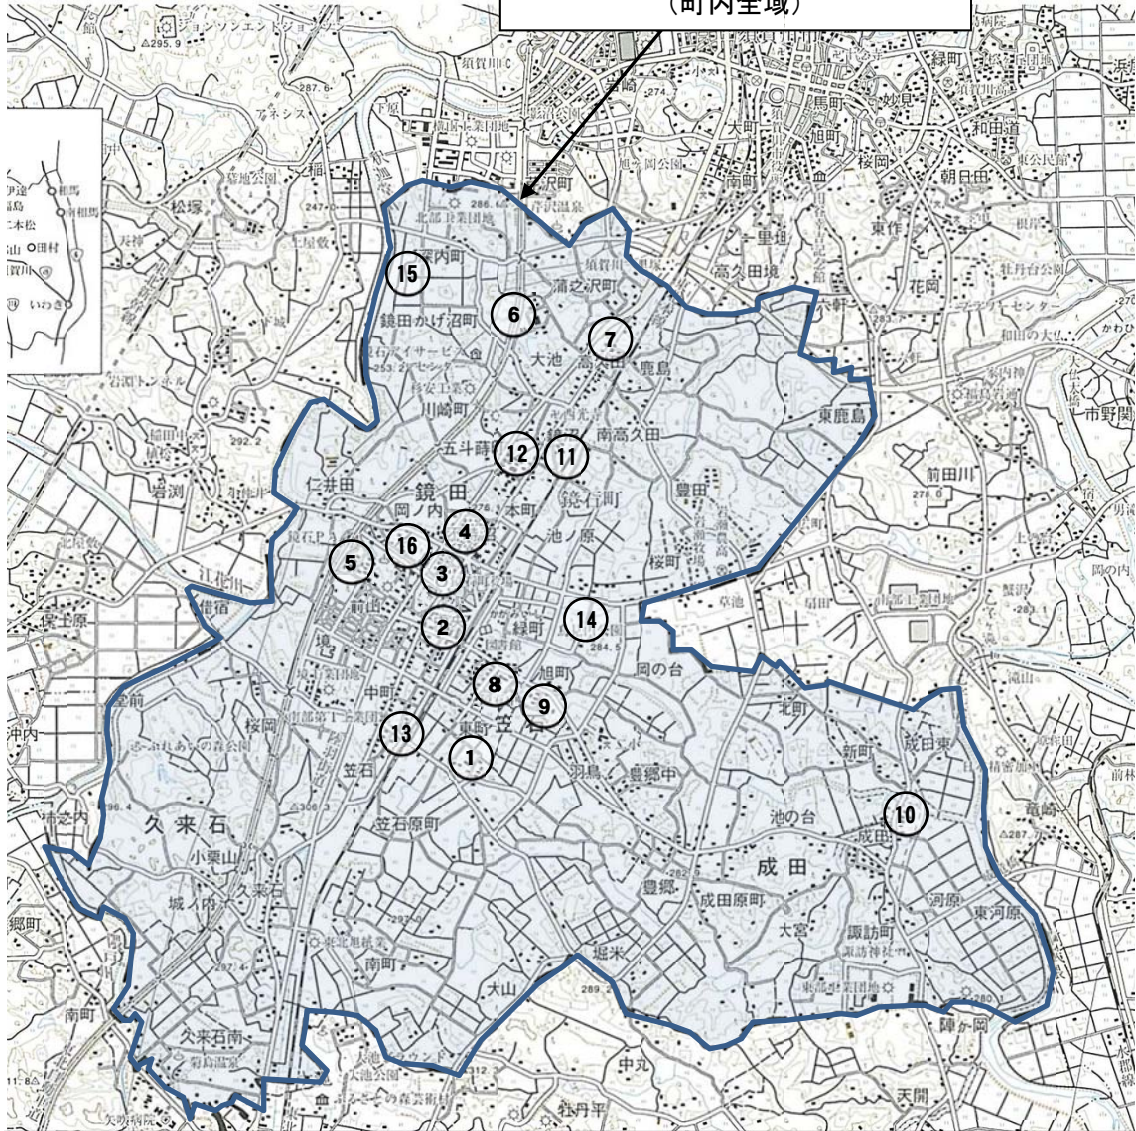

(別紙)

計画の目標

1 事業実施箇所

鏡石町東町地内	笠石杉林遊園地
中央地内	一区中央遊園地
不時沼地内	二区遊園地
不時沼地内	三区不時沼遊園地
岡ノ内地内	四区前山A集会所遊園地
大池地内	鏡田大池団地遊園地
高久田地内	高久田集会所遊園地
旭町地内	旭町中学校前遊園地
旭町地内	旭二池遊園地
成田地内	成田宿屋敷遊園地
鏡沼地内	南高久田多目的集会所遊園地
鏡沼地内	鏡田鏡沼遊園地
中町地内	笠石児童遊園
緑町地内	鳥見山公園
鏡田かげ沼町地内	かげ沼公園
岡ノ内地内	不時沼公園

2 事業の効果が見込まれる区域

鏡石町全域

3 計画の目標

- ・町内の身近な児童公園16箇所については、気軽に遊べる場所であるが、原発事故による子育て世代である親たちが外遊びに不安を抱えている現状であり、未就学児及び小学低学年の児童を対象とした遊具を整備することで、運動機会の確保を図り、地域の多くの子どもや親子のふれあいの場所として活用することができ、安心できる遊び場として利活用を図り、低下している体力の向上を図ることを目標とする。

4 他の計画との関連性

- ・「鏡石町第5次総合計画」において、「総合的な子育て支援策の推進」として、「子どもの遊び場として児童公園の整備」と「子どもの参加できるイベントの振興、あたたかいコミュニティづくりの支援などにより、地域ぐるみの子育て支援の環境づくり」の基本方針の具現化が図られ、また、「鏡石町すこやか子育てプラン（鏡石町次世代育成支援対策行動計画）」の中で「子育てしやすい生活環境の整備」として「安心して遊べる環境の整備」と位置づけされている。

事業実施箇所図

鏡石町定住緊急支援事業計画区域
(町内全域)

番号	児童公園名	番号	児童公園名
①	笠石杉林遊園地	⑨	旭二池遊園地
②	一区中央遊園地	⑩	成田宿屋敷遊園地
③	二区遊園地	⑪	南高久田多目的集会所遊園地
④	三区不時沼遊園地	⑫	鏡田鏡沼遊園地
⑤	四区前山A集会所遊園地	⑬	笠石児童遊園
⑥	鏡田大池団地遊園地	⑭	鳥見山公園内児童遊園
⑦	高久田集会所遊園地	⑮	かげ沼公園
⑧	旭町中学校前遊園地	⑯	不時沼公園