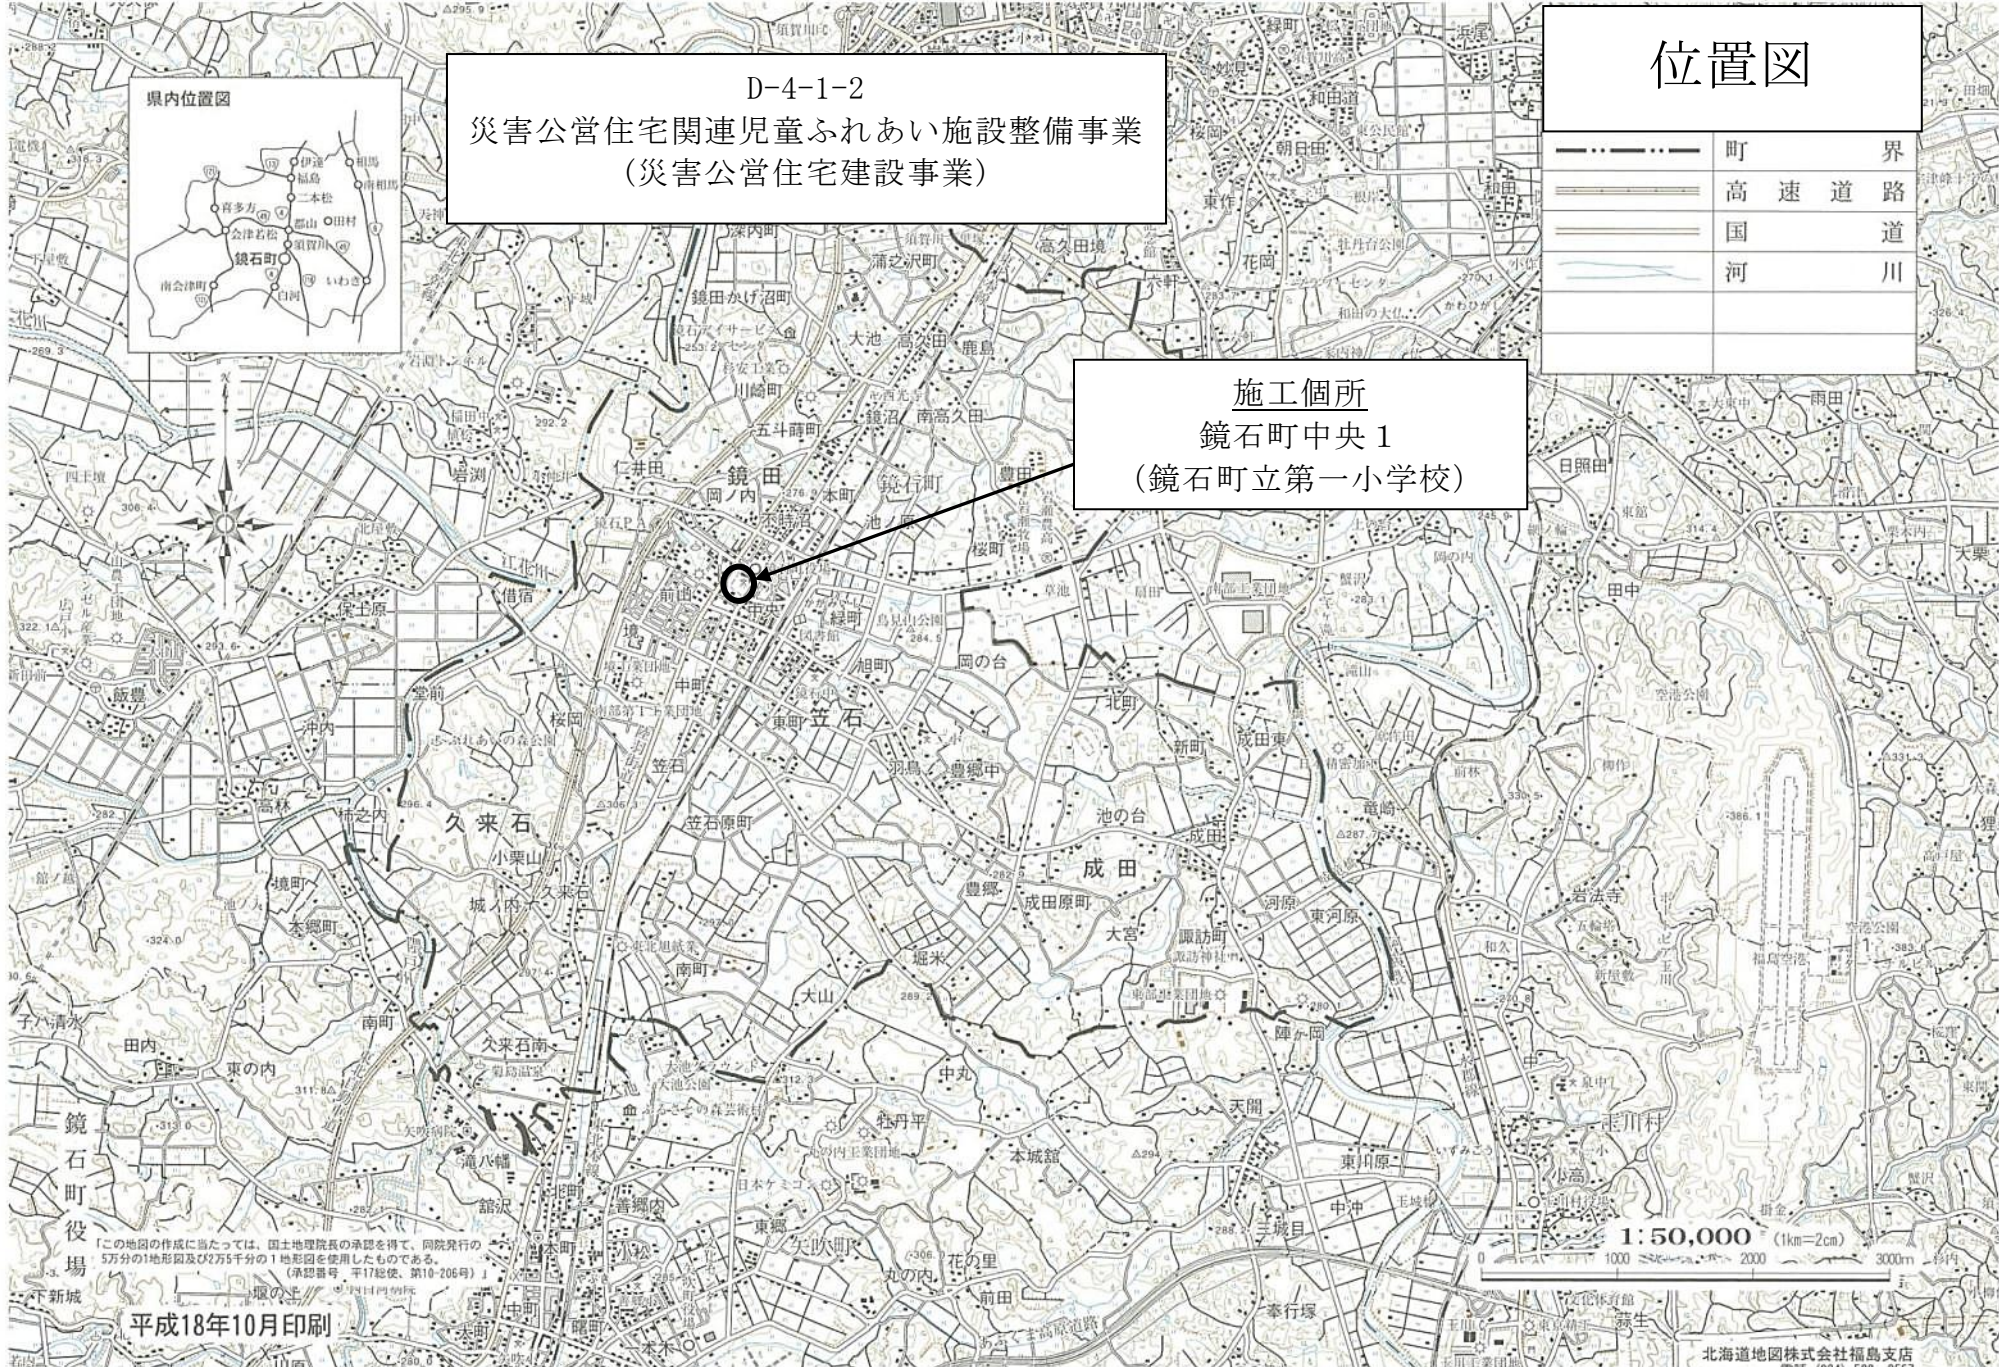

位置図

	町界
	高速道路
	国道
	河川

D-4-1-2
 災害公営住宅関連児童ふれあい施設整備事業
 (災害公営住宅建設事業)

施工個所
 鏡石町中央1
 (鏡石町立第一小学校)

鏡石町役場
 平成18年10月印刷

1:50,000 (1km=2cm)
 0 1000 2000 3000m