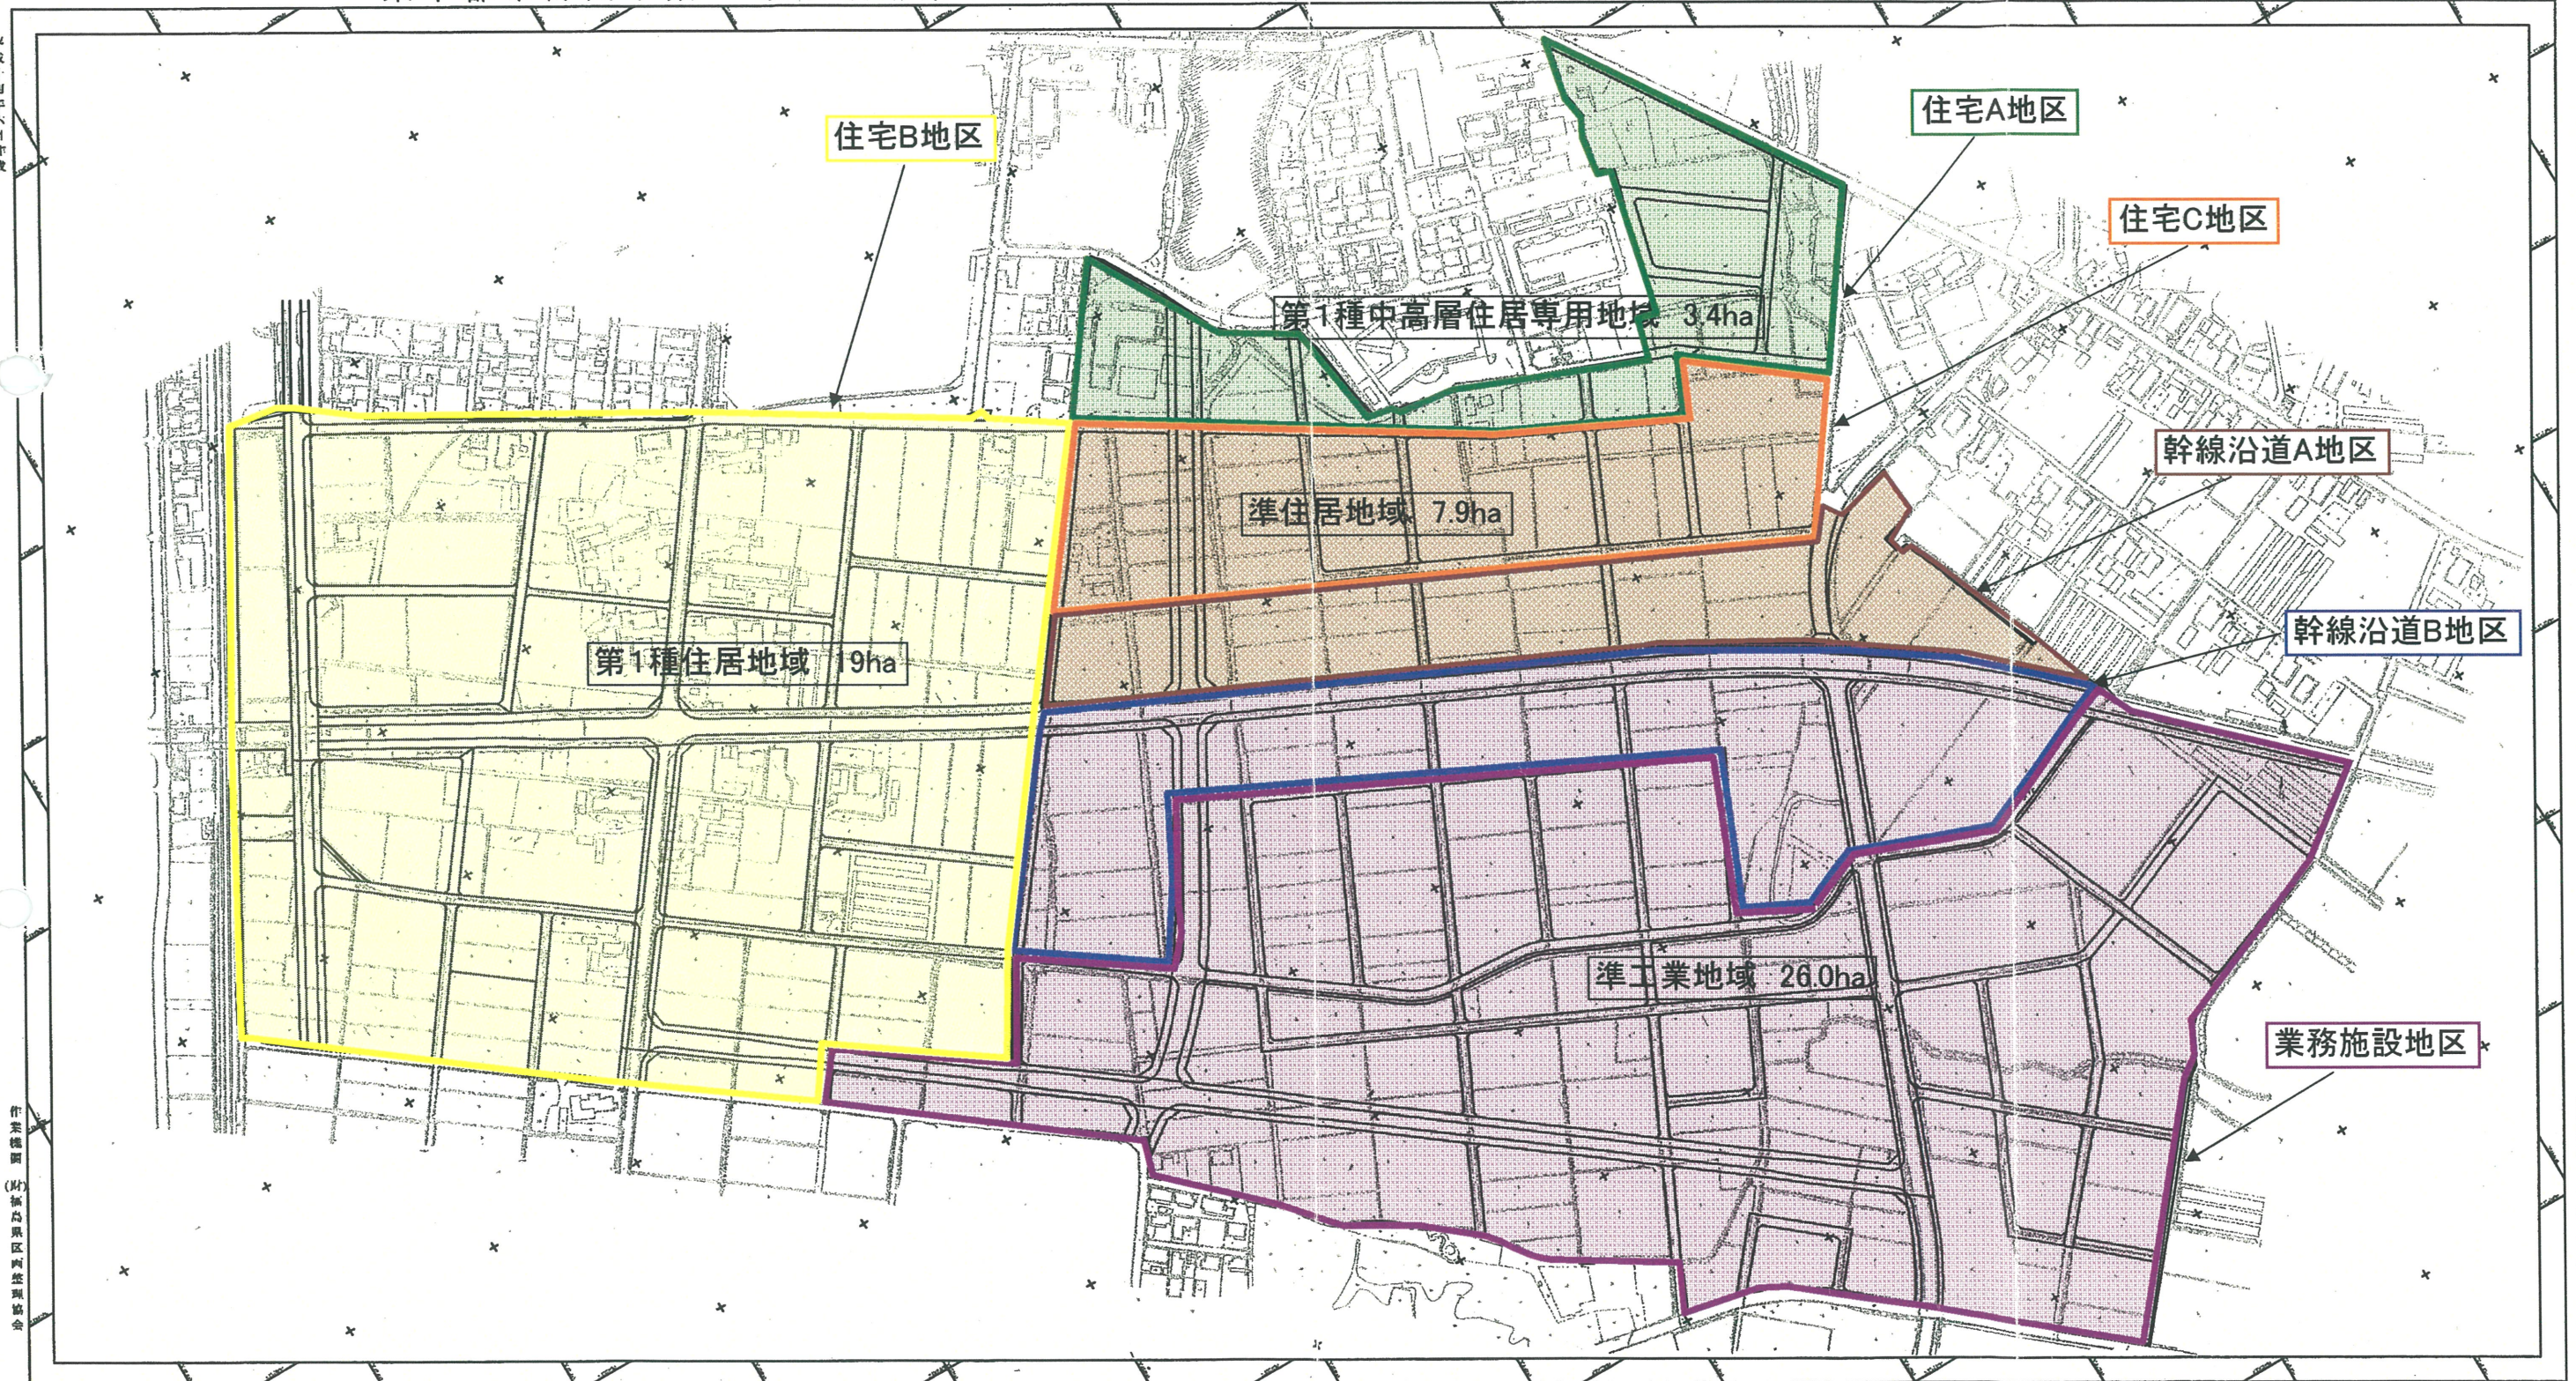

# 鏡石駅東第1土地区画整理事業地内用途地域及び地区計画

県中都市計画事業 鏡石駅東第1土地区画整理事業 設計図 縮尺 S=1/4,000

平成十四年六月作成

作業機関 (財)福島県区画整理協会

計画機関 岩手県鏡石町