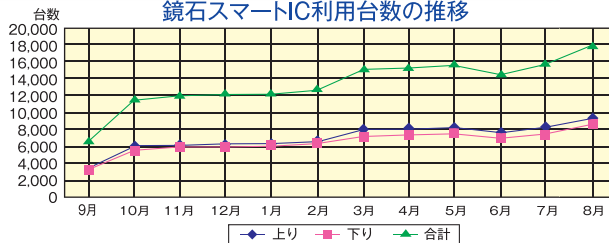

鏡石スマートIC利用台数の推移

鏡石スマートICの現状には、町民みなさんのさらなる利用が不可欠となります。大会には、約400人が出席。木賊町長が「スマートICは、まちづくり振興に多くの効果が期待できます。今後も恒久設置に向けて、鏡石スマートIC町民大会が開催されました。

現在、鏡石スマートICは、1日平均580台程度の利用がありますが、恒久設置の増加が求められています。恒久化

最後に、行政区長協議会長の西牧英二鏡石区長が「スマートICの恒久設置実現のため、ETC機器を設置すること、スマートIC利用促進に務めること、恒久設置を強く求めることの3つのことについて、町民一丸となって取り組むことを決議する」と町民大会決議文を声高らかに朗読し、会場からの盛大な拍手で採決されました。

鏡石スマートIC町民大会
町民一丸となって
恒久化へGO!!

広報かがみいし9月号

発行/福島県鏡石町役場 〒969-0492 福島県岩瀬郡鏡石町不時沼345番地
電話/0248(62)2111(代表) URL/http://www.town.kagamiishi.fukushima.jp
編集/総務課 印刷/(有)和田印刷

この広報紙は適切に育まれた森から生まれたFSC認証紙を使用しています。FSC認証紙は、適切に管理された森林の木材を原料としており、バランスの取れた「植林→育成→伐採→植林」のサイクルを通じて森林保全を行っています。森林保全を支援することによって地球温暖化の原因であるCO2削減にも役立ちます。