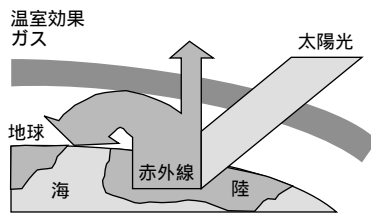

(図2)

地球温暖化のしくみ

太陽に暖められた地面が放出する赤外線を大気中に含まれる温室効果ガスが吸収して大気を暖めています。温室効果ガスとは、地球温暖化の原因となる気体で、二酸化炭素やメタンなど6種類の気体です。その温室効果ガスの濃度が高まり、熱の吸収が増えると気温が上昇して、

地球が温暖化します。これが二酸化炭素を減らしましょうと叫ばれている理由です。

家庭での省エネのコツ

仕組みが分かったところで、次に家庭での省エネのコツです。家電製品の消費電力を知ることが省エネにつながります。左の円グラフで分かるように、家庭の電気の約7割がエアコン、冷蔵庫、照明器具、テレビに使われます。エネルギー消費効果の良い機器を選ぶことがあります。冷暖房の適正温度を守ったり、冷蔵庫のドアの開け閉めの回数を減らすなど、少しずつ無駄を省くだけで、毎月の電気代も変わってきます。皆さん是非実践してみてください。

家庭における機器別の消費電力量の比較