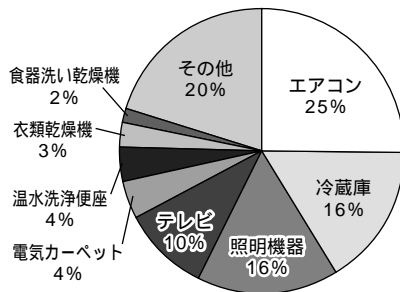

みんなで止めよう温暖化

チーム・マイナス6% www.team-6.jp

エアコン

室温は夏が28、冬は20に省エネ行動と省エネ効果
冬の暖房時の室温は20を目安に年間約1,170円の節約 原油換算13.64L
フィルターを月に1回～2回掃除年間約900円の節約 原油換算10.47L

家庭で始める地球温暖化防止活動

CO2など温室効果ガス=光はよく通すが赤外線(熱)を吸収する。

さらに温室効果ガスが増加すると...

地球温暖化のしくみ

太陽に暖められた地面が放出する赤外線を大気中に含まれる温室効果ガスが吸収して大気を暖めています。温室効果ガスとは、地球温暖化の原因となる気体で、二酸化炭素やメタンなど6種類の気体です。その温室効果ガスの濃度が高まり、熱の吸収が増えると気温が上昇して、

地球が温暖化します。これが二酸化炭素を減らしましょうと叫ばれている理由です。

家庭での省エネのコツ

仕組みが分かったところで、次に家庭での省エネのコツです。家電製品の消費電力を知ることが省エネにつながります。左の円グラフで分かるように、家庭の電気の約7割がエアコン、冷蔵庫、照明器具、テレビに使われます。エネルギー消費効果の良い機器を選ぶことがあります。冷暖房の適正温度を守ったり、冷蔵庫のドアの開け閉めの回数を減らすなど、少しずつ無駄を省くだけで、毎月の電気代も変わってきます。皆さん是非実践してみてください。

家庭における機器別の消費電力量の比較

12月町議会定例会 一般会計補正予算など 9議案を原案可決

12月町議会定例会が12月5日(火)から7日(木)までの3日間開会され、一般会計補正予算など9つの議案すべてが原案のとおり可決されました。
スマートICアクセス
道路整備事業に950万円補正
12月定例会では、24、352千円増額する一般会計補正予算などが可決されました。
一般会計補正予算の主な内容

町長説明(要旨)

内閣府は、月例経済報告で我が国経済については回復しているとの基調判断を示しました。経済の先行きは、企業部門の好調さが家計へ波及し、国内民間需要に支えられた景気回復が続くと報告されました。
安部内閣が誕生し、佐藤新知事による県政がスタートしました。活力ある県土づくり、連携と協働の地域社会形成に大いに期待するものであります。
いじめが大きな社会問題となっています。現状を把握し、改めて対応を協議しました。早期発見と早期対応に努め、学校や保護者と連携した支援や対応に万全を期して参ります。
陸上競技全国大会での中学生の活躍が町の明るい話題となり

は、鏡石パーキングエリアに設置が進められているスマートインターチェンジに係るスマートインターチェンジアクセス道路整備事業に950万円、第二小学校管理備品購入に265万円などとなりました。
その他では、介護保険特別会計、工業団地事業特別会計、駅東第1土地区画整理事業特別会計など5つの特別会計、上水道事業会計の補正予算が可決されました。
町の主要事業の執行状況ですが、東北自動車道・鏡石パーキングへスマートインターチェンジを設置する事業につきまして、社会実験準備会を設立し、認可を受けるための実施計画書を国へ提出し、実施に向け万全を期しております。
現在、第一小学校体育館改築工事が進んでおり、2月末の完成に向けて予定どおり工事が進んでおります。
その他、成田地区県営ほ場整備事業、高久田一貫線の道路改良、介護保険事業など順調に進捗しております。

何が変わるの？