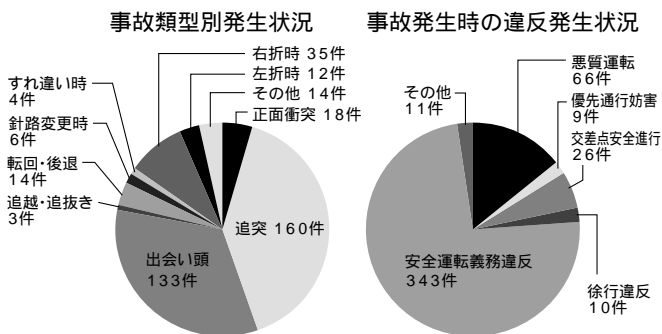

子育てに関する相談は つどいの広場へ

同世代の保護者が子連れで交流を行える場所として、鏡石保健センター内につどいの広場が開設されています。つどいの広場は、毎週月、水、金曜日が開所日となり、乳幼児と両親、おじいちゃんやおばあちゃんが無料で利用することが出来ます。つどいの広場では、子育てアドバイザーが、子育てに関する悩みや素朴な疑問、相談に応じていますので、お気軽にご相談ください。お問い合わせ先 つどいの広場 ☎62-4132(月・水・金曜日のみ)

虐待にはどんな種類があるのでしょうか

- ①身体的虐待 身体に傷を負わせたり、生命に危険を及ぼすような行為
- ②性的虐待 子どもにわいせつな行為をすること、させること
- ③ネグレクト 子どもの心身の健やかな発達をそこなうなどの不適切な養育、看護の怠惰、子どもに無関心
- ④心理的虐待 子どもの心に傷をつける行為

うっかりぼんやりの 交通事故が増えています

現在、須賀川警察署管内において交通事故が多発しています。事故発生件数の増加率を見ると県内でもワーストに近い数字になっており、その中でも、鏡石町の増加率は特に多くなっています。

事故の原因を見ると前方不注意や安全不確認などの安全運転義務違反(うっかり・ぼんやり)が7割を占めています。毎日通いなれた道にこそ危険が潜んでいます。常に緊張感を持って車を運転し

ましよう。また、自転車(学生)による事故の被害も昨年に増えています。自動車もハンドルの握りかたが原因で事故に巻き込まれることがあります。交通安全を守りましょう。

	平成19年度	前年対比	増加率
福島県	9,954件	-679件	-6%
須賀川市	377件	+53件	17%
鏡石町	68件	+10件	31%
天栄村	19件	-2件	-6%