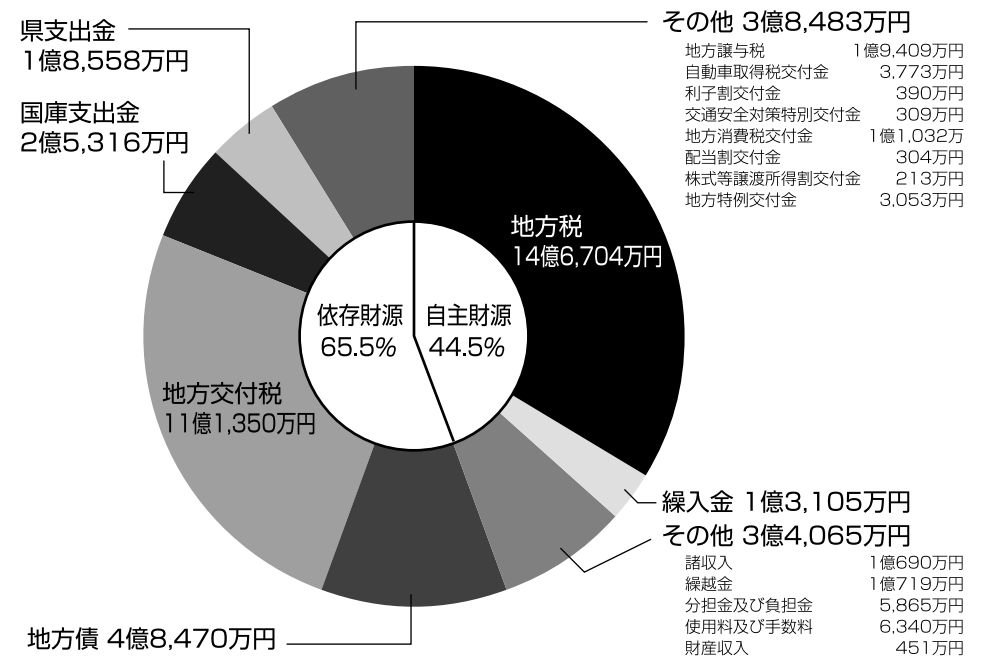

歳入総額 43億6,051万円

行政用語解説

一般会計
町の中心となる会計で、行政を運営するための基本的な経費を計上した会計のことです。

地方債
事業を行うため市町村が借りのお金のことです。

地方税
町民のみなさんや町内に事業所を持つ法人などに納めていただく税金のことです。

繰入金
お金を積み立てていた基金など、一般会計以外から繰り入れられるお金のことです。

国・県の支出金
町が行う特定の事業に対して国や県から交付されるお金のことです。

また、町は、ソフト事業として「牧場の朝YOSA KOI祭り」、「オランダ祭り」、人材育成に向けた「海外文化学習事業」、福祉事業として、地域包括支援センターの開設、障害者福祉計画の策定、働く若い世代への子育て支援として、保育所・幼稚園の延長保育など重点事業として、個性あるまちづくりのために各種事業を進めました。

歳出：前年度比1億8,123万円増

歳出の決算額は、前年度と比較して1億8,123万円多い42億6,033万円となりました。

歳出総額に占める割合が高いものは、教育費の19.5%、民生費の17.8%、公債費の17.3%の順となり、教育費の割合が高いのは、第一小学校体育館建設に要する経費が大きかったことによるものです。

歳入：国庫支出金の増

歳入には、みなさんに納めていただく地方税や使用料など直接町に入る自主財源と、地方交付税や国庫支出金など国や県などから交付される依存財源の2つに分けることが出来ます。

このうち、自主財源の比率が高くなれば、町が独自で行う事業が増えることになり、個性豊かな町づくりのためにも町税などの納期内納付は重要となります。

平成18年度一般会計歳入の決算額は、43億6,051万円の前年度と比較して1億7,422万円の増額となりました。この増額は、第一小体育館建設に要した国からの補助金の増額によるもので、依存財源の割合も前年度と比較して高くなりました。

歳入総額に占める割合が高いものは、地方税の33.6%、地方交付税の25.5%となり、国から交付される地方交付税が町の歳入に占める割合が大きいことが分かります。そのため、地方交付税の減額が地方財政に直接影響を与えることとなります。

町民のみなさん 1人あたりに使われたお金

一般会計 **328,577円**
(平成19年3月末日の住基人口を基に算出しています。)

その他 (消防費など)	農林水産業費	衛生費	教育費	土木費	総務費	民生費	公債費
31,328円 (9.5%)	19,528円 (5.9%)	20,007円 (6.1%)	64,122円 (19.5%)	34,563円 (10.5%)	43,495円 (13.2%)	58,569円 (17.8%)	56,965円 (17.3%)