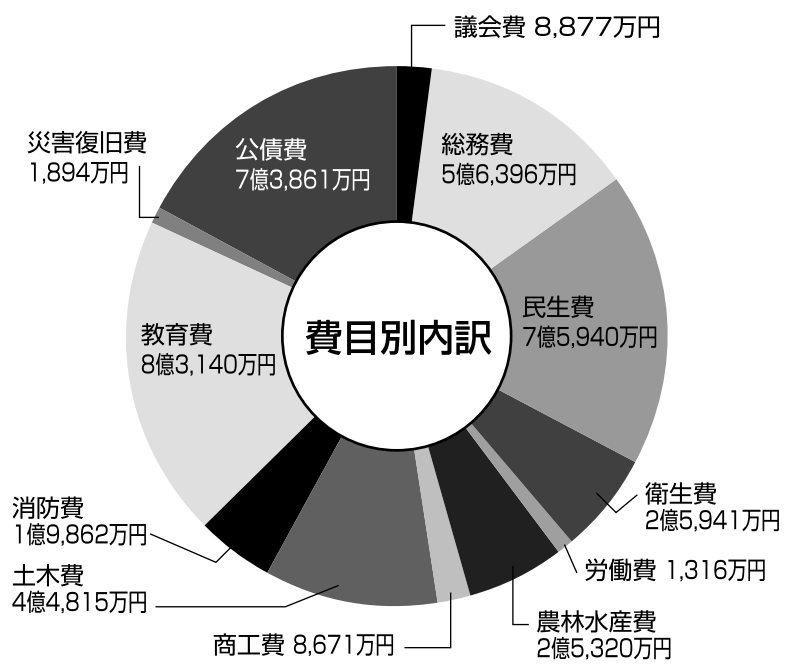

上水道事業会計

歳出総額 42億6,033万円