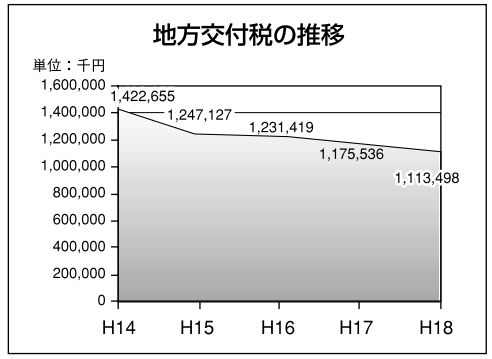

歳出：前年度比1億8,123万円増

歳出の決算額は、前年度と比較して1億8,123万円多い42億6,033万円となりました。

歳出総額に占める割合が高いものは、教育費の19.5%、民生費の17.8%、公債費の17.3%の順となり、教育費の割合が高いのは、第一小学校体育館建設に要する経費が大きかったことによるものです。

歳入：国庫支出金の増

歳入には、みなさんに納めていただく地方税や使用料など直接町に入る自主財源と、地方交付税や国庫支出金など国や県などから交付される依存財源の2つに分けることが出来ます。

このうち、自主財源の比率が高くなれば、町が独自で行う事業が増えることになり、個性豊かな町づくりのためにも町税などの納期内納付は重要となります。

平成18年度一般会計歳入の決算額は、43億6,051万円の前年度と比較して1億7,422万円の増額となりました。この増額は、第一小体育館建設に要した国からの補助金の増額によるもので、依存財源の割合も前年度と比較して高くなりました。

歳入総額に占める割合が高いものは、地方税の33.6%、地方交付税の25.5%となり、国から交付される地方交付税が町の歳入に占める割合が大きいことが分かります。そのため、地方交付税の減額が地方財政に直接影響を与えることとなります。

町民のみなさん 1人あたりに使われたお金

一般会計 **328,577円**
 (平成19年3月末日の住基人口を基に算出しています。)

その他 (消防費など)	農林水産業費	衛生費	教育費	土木費	総務費	民生費	公債費
31,328円 (9.5%)	19,528円 (5.9%)	20,007円 (6.1%)	64,122円 (19.5%)	34,563円 (10.5%)	43,495円 (13.2%)	58,569円 (17.8%)	56,965円 (17.3%)