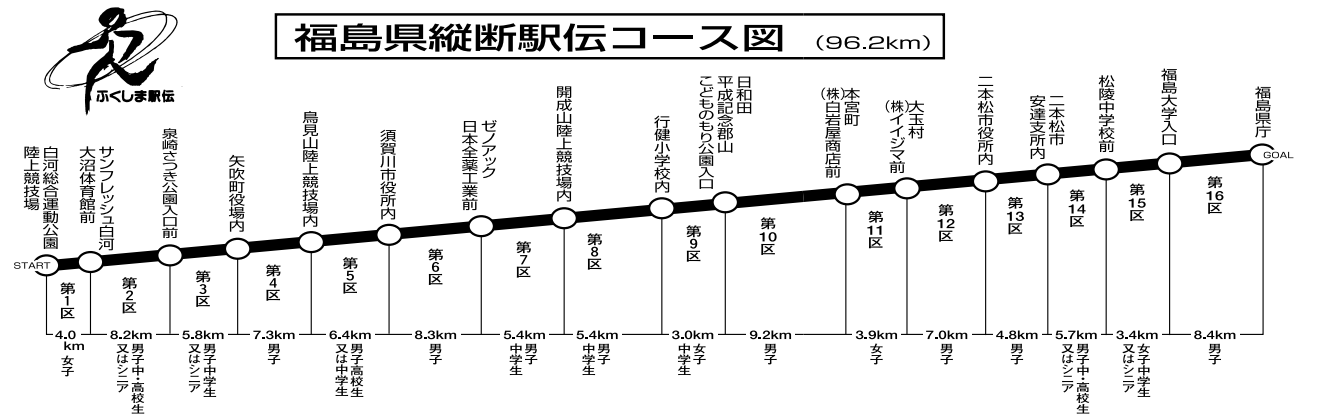

1区優勝から5区軒生までへスリット

惜しくも全国大会逃す

= 県中学校駅伝競走大会 =

全国大会出場を懸けた県中学校駅伝大会は、10月4日(木)西郷村を会場に行われました。

岩瀬支部大会を勝ち抜いた鏡石中学校男子、女子駅伝両チームは、健闘しましたが、男子が9位、女子が6位入賞の結果になり、惜しくも全国大会への切符を逃しました。

元気いっぱい競技

秋晴れの中親子で運動楽しむ

= 鏡石保育所運動会 =

鏡石保育所(伊藤美和子所長)は、10月13日(土)午前9時から鳥見山体育館で運動会を行いました。

当日は、かけっこ、玉入れ、綱引き、リレーなど21種目が行われました。保護者も一緒に参加する種目もあり、参加した約170名の児童は、秋の1日を楽しんでいました。

右から本町町長西間木清さん、西河原町長

人権擁護委員として4期12年間尽力

= 人権擁護委員西間木清さん法務大臣表彰 =

人権擁護委員西間木清さん(大池)は、長年の功績が認められ、10月5日法務省会議室において、法務大臣表彰状を授与されました。

西間木さんは、人権擁護委員として平成7年から12年間ご尽力されています。人権擁護委員は、法務大臣から委嘱され、月2回の町民相談など各種人権擁護活動を担当しています。

第19回ふくしま駅伝

町の部優勝目指し ガンバレ 鏡石町チーム!!

19回目となる福島県縦断駅伝競走大会(ふくしま駅伝)が11月18日(日)に開催されます。白河市運動公園をスタートし、福島県庁までの96.2キロ、16区間を県内51市町村の選手が1分1秒を争うレースを展開します。