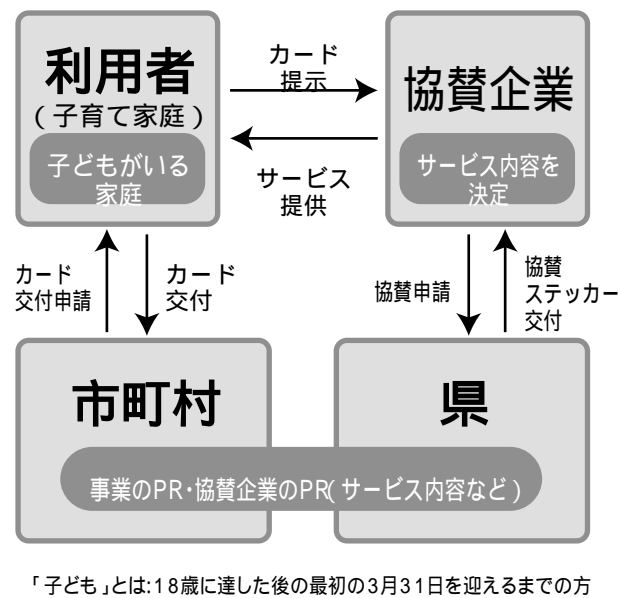

申請の流れ

- ① 「ETC利用対象者証明書」の発行を受ける
- ② 「証明書」を専用の封筒に入れ郵送する
- ③ 有料道路ETC割引登録係で登録後、登録結果通知書を受け取る
- ④ 通知書の内容を確認してETCをご利用ください

申請書に必要事項を記入し、町健康福祉課へ提出

社会全体で子育て支援

12月1日から 福島県子育て応援パスポート事業開始

県では、安心して子どもを産み、育てられる環境をつくるために、企業と県・市町村が一体となり子育て家庭を応援する「子育て応援パスポート事業」を12月1日から開始します。

この事業では、まず、子どもがいる家庭は市町村に申請書を提出します。次に市町村は、申請書を審査し、申請した保護者の方に「ファミたんカード」を交付します。「ファミたんカード」を持っていく方は、県内の協賛店でさまざまなサービスを受けることができます。

対象者
18歳未満の子供がいる家庭

申請期間
11月26日（月）から申請に必要な物
保険証などの身分証明
申請・問合せ先
町健康福祉課
☎ 62 2115

ファミたんカードの仕組み