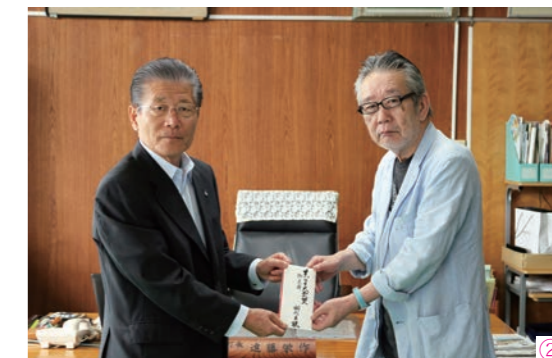

① 今年の図柄「一寸法師」
② チャリティイベントでの収益を寄付する湖川さん(右)
③ 面積拡大予定地の位置図