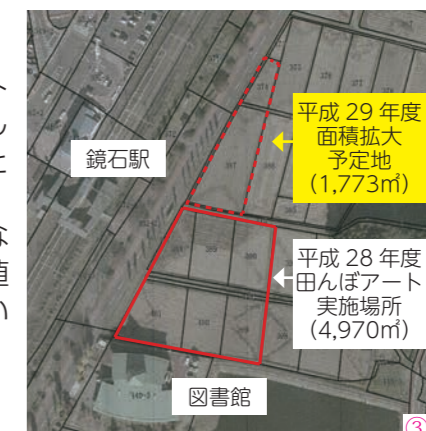

1 図柄決定！ & 面積拡大！

図柄は「一寸法師」

「窓から眺める絵本～もう1つの図書館～」がテーマの田んぼアート。昨年の「かぐや姫」に引き続き、今年の図柄は「一寸法師」に決定しました。

「銀河鉄道999」などの作画を担当した湖川友謙氏がデザインを手がけ、一寸法師がお椀に乗ってやってくる場面から、鬼退治後にお姫様に小槌で大きくしてもらった場面までの一連のストーリーが表現されています。

また、今回の図柄「一寸法師」は、平成29年3月26日に最終回を迎えたテレビ東京「ふるさと再生 日本の昔話」で描いた湖川氏オリジナルのデザインと同じデザインとなっています。

湖川さんは昨年の「鏡石ふるさと祭り」でチャリティイベントを開催した際に田んぼアートに興味を持ち、デザインの依頼を快く引き受けてくださいました。

面積が1,773㎡拡大

町制施行55周年記念となる今年度は、田んぼアートの作付面積を1,773㎡拡大して実施することになりました。これに合わせ、面積を最大限活用した壮大な図柄となっています。

面積が拡大したことに伴い、田植え作業はより困難なものとなります。田植えイベントとなる「豊作祈願 田植え祭り」にぜひご参加いただき、作成にご協力をお願いします。

① 今年の図柄「一寸法師」
② チャリティイベントでの収益を寄付する湖川さん(右)
③ 面積拡大予定地の位置図

3 年間スケジュール (イベント情報)

季節によって見え方が変わる田んぼアート。田植えからきらきらアートまで、何度も楽しむことができます。また、それぞれの季節に合わせ、様々なイベントなどが盛りだくさんです。参加型のイベントもありますので、ぜひ参加して一緒に田んぼアートを作りましょう！

5 28日(日) 豊作祈願 田植え祭り