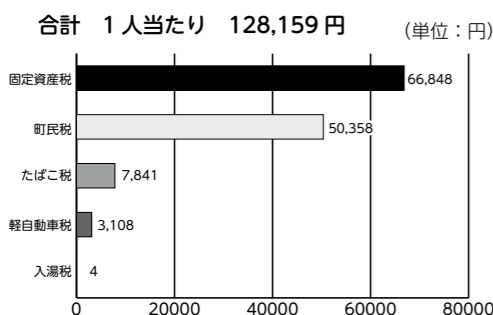

財政公表

今月号では、鏡石町財政状況の作成及び公表に関する条例の規定により、令和3年度上半期の予算状況及び9月定例議会にて認定された令和2年度決算の内容について一般会計を中心にお知らせします。

財政用語の解説

- **【一般会計】**
  町の中心となる会計で、行政を運営するための基本的な経費を計上した会計。
- **【公債費】**
  事業を行うために借りたお金（町債）の元金・利子や一時借入金の利子を支払うお金。
- **【繰入金】**
  各種基金の取り崩しや特別会計などから繰り入れるお金。
- **【普通建設事業費】**
  道路や公共施設などの建設・改修に使われるお金。
- **【繰出金】**
  各種基金や特別会計などへ繰り出されるお金。
- **【地方交付税】**
  自治体の財政力に応じて国から交付されるお金。
- **【町債】**
  国や銀行などからの借入金。
- **【扶助費】**
  社会保障制度の一環として、子どもや高齢者などに対して給付されるお金。

町民1人当たりの納めたお金