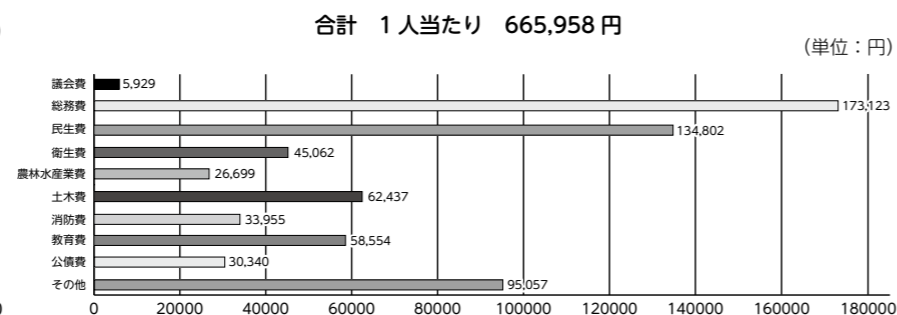

町民1人当たりに使われたお金

各会計町債残高の状況 (町の借金残高)

会計区分	町債残高
一般会計	53億9,371万円
駅東土地区画整理事業特別会計	3億1,984万円
公共下水道事業特別会計	30億5,304万円
農業集落排水事業特別会計	3億6,279万円
上水道事業会計	31億943万円
合計	122億3,881万円

令和2年度末現在

令和2年度各会計決算状況

会計区分	歳入	歳出
一般会計	87億8,199万円	84億3,503万円
国民健康保険特別会計	13億2,603万円	12億931万円
後期高齢者医療特別会計	1億2,058万円	1億1,986万円
介護保険特別会計	10億9,161万円	10億8,881万円
土地取得事業特別会計	1,840万円	1,832万円
工業団地事業特別会計	4,490万円	4,467万円
鏡石駅東第1土地区画整理事業特別会計	1億7,068万円	1億5,270万円
育英資金貸付費特別会計	467万円	467万円
公共下水道事業特別会計	5億187万円	4億9,855万円
農業集落排水事業特別会計	1億1,107万円	1億1,007万円
小計	121億7,180万円	116億8,199万円
上水道事業会計	収益的	3億9,880万円
	資本的	12億4,705万円
	計	16億4,585万円
合計	138億1,765万円	134億3,971万円

*上水道事業会計の資本的収入額が資本的支出額に不足する額は、過年度分損益勘定留保資金等で補てんした。

基金積立金現在高の状況 (町の貯金残高)

基金区分	現在高
財政調整基金	11億7,055万円
減債基金	1,083万円
役場庁舎新築事業基金	8億2,403万円
その他	12億4,805万円
合計	32億5,346万円

令和3年5月31日現在