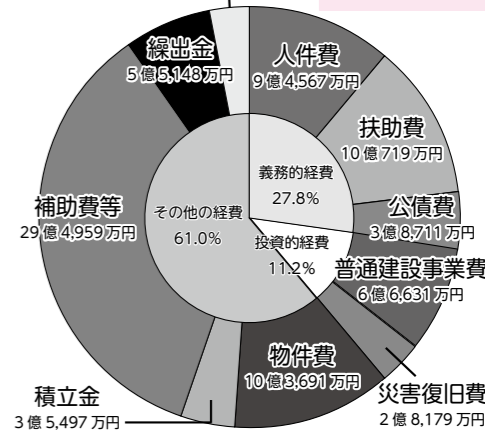

過去最大規模の決算

令和2年度の一般会計決算は、新型コロナウイルス感染症の緊急経済対策として措置された特別定額給付金や令和元年度から繰り越された令和元年度から繰り越された令和元年度日本台風の災害復旧事業により、84億3,503万円と昨年度決算額を大きく上回り、過去最大規模の決算となっています。

歳入は特別定額給付金、新型コロナウイルス感染症対応型コロナウイルス感染症対応地方創生臨時交付金による国庫支出金の増加に伴い、87億8,199万円と昨年度決算額より26億4,344万円の増加となりました。

歳出の主な内容は新型コロナウイルス感染症対策事業、特別定額給付金事業12億7,207万円、新GIGAスクール構想実現に向けて児童生徒1人に1台ずつタブレット端末を整備する公立学校情報機器購入事業7,645万円などとなっています。

歳入の主な内容は、町民の皆さんから納めていただいた町税16億2,327万円、国

令和3年度上半期予算状況

令和3年度一般会計予算については、健康福祉センター建設事業6億9,513万円及び令和3年福島県沖地震の災害復旧事業を実施しており、69億9,714万円と昨年度の同時期を下回るもの、引き続き大規模な予算となっています。