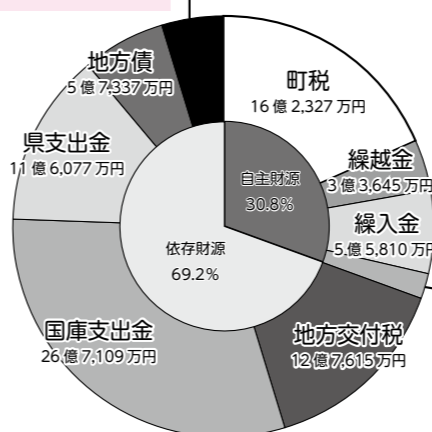

令和2年度決算

歳入合計 87億8,199万円

その他(依存財源)

地方譲与税	7,190万円
利子割交付金	106万円
配当割交付金	359万円
株式等譲渡所得割交付金	407万円
法人事業税交付金	1,510万円
地方消費税交付金	2億7,420万円
環境性能割交付金	451万円
地方特例交付金	1,887万円
交通安全対策特別交付金	128万円
自動車取得税交付金	0万円

その他(自主財源)

分担金及び負担金	3,524万円
使用料及び手数料	5,105万円
財産収入	219万円
寄附金	1,876万円
諸収入	8,097万円

その他

貸付金	3,900万円
投資及び出資金	2億141万円
維持補修費	1,360万円

歳出合計 84億3,503万円