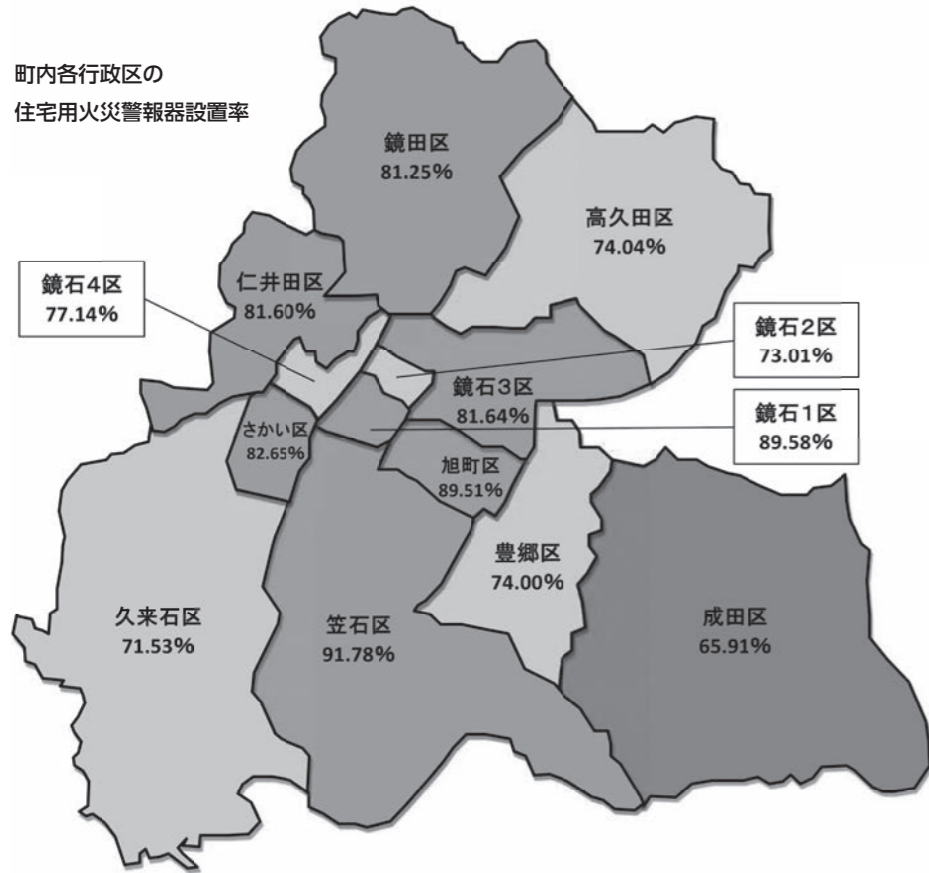

住宅用火災警報器

町内設置率 79.57%

町内各行政区の
住宅用火災警報器設置率

ほぼ全ての行政区で上昇傾向

須賀川消防署鏡石分署（関根学分署長）は、今年2月中旬から3月末にかけて行った町内の住宅用火災警報器の設置状況調査の結果をまとめ、

町内の設置率は79・57%と、前回（令和元年度）調査時の70・61%から約9%上昇したことが分かりました。ほぼ全ての行政区で設置率

が上昇傾向にあり、鏡石分署では「町民の皆さんの高い防火意識を感じた。今後も無火災、住宅用火災警報器の全世帯設置に向けて、さらなる協力をお願いしたい」としています。