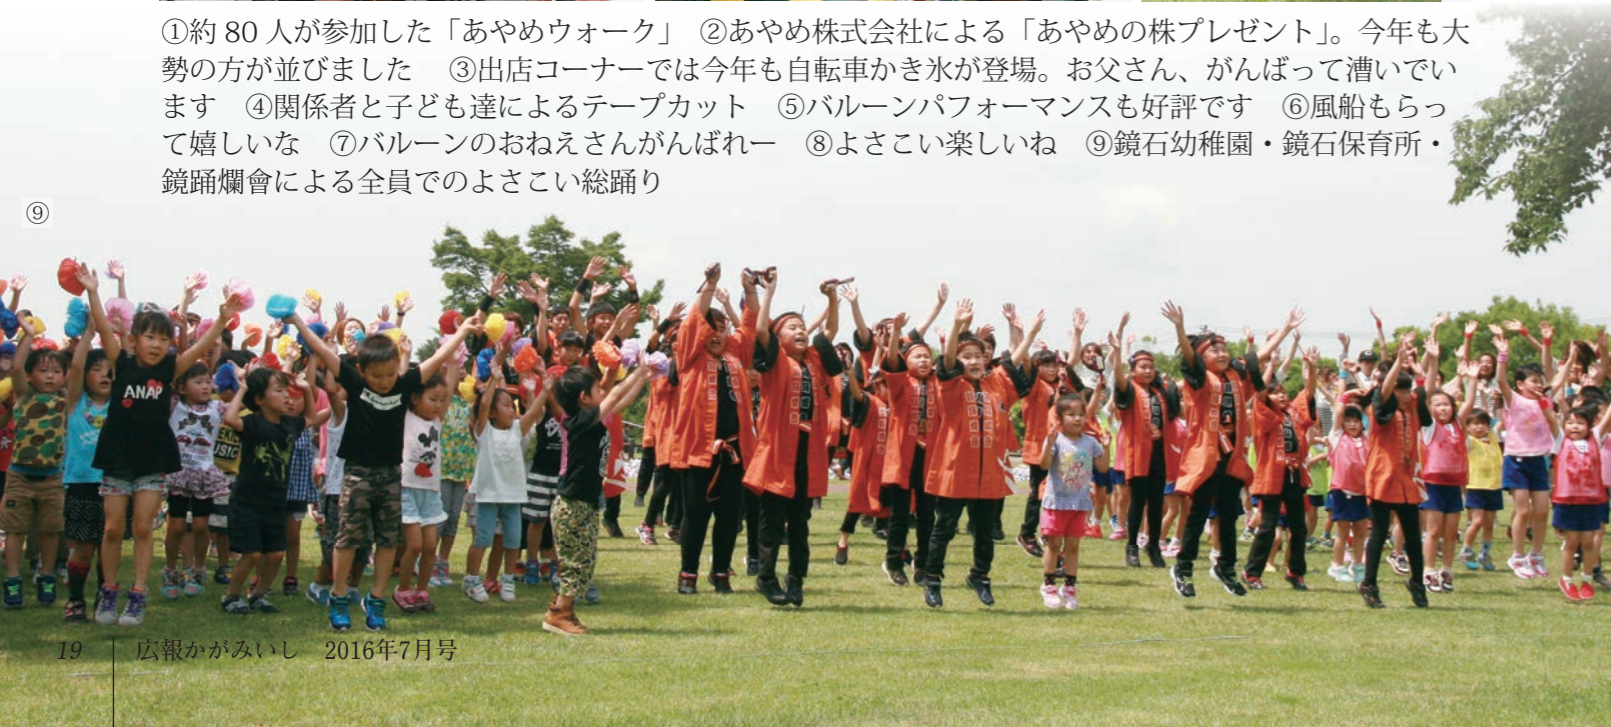

子どもたちが、学年の花壇に花の苗を植える「みどりの時間」を行いました。「みどりの時間」は子どもたちに自然の素晴らしさに触れさせるとともに、働くことの尊さを味わわせることを通して情操豊かに成長させることを目的に毎年行われています。

当日は、朝早くから「学校応援団」の皆さんに、花壇の除草や整地、マルチがけ等の準備をしていただき、子どもたちに植え付け方を指導していただきました。

子どもたちは、それぞれの学年の花壇にパンジーやマリーゴールドなどの苗を丁寧に植えていました。

【特集2】

第13回 鏡石あやめ祭り

6月19日(日)、鳥見山公園にて第13回鏡石あやめ祭りが開催されました。晴天に恵まれ、あやめが満開だったこともあり、約5,500人ももの来場者が訪れました。来場者は約4万株のあやめが咲き誇る園内で、満開のあやめに癒されていました。

①約80人が参加した「あやめウォーク」 ②あやめ株式会社による「あやめの株プレゼント」。今年も大勢の方が並びました ③出店コーナーでは今年も自転車かき氷が登場。お父さん、がんばって漕いでいます ④関係者と子ども達によるテープカット ⑤バルーンパフォーマンスも好評です ⑥風船もらって嬉しいな ⑦バルーンのおねえさんがんばれー ⑧よさこい楽しいね ⑨鏡石幼稚園・鏡石保育所・鏡踊爛會による全員でのよさこい総踊り