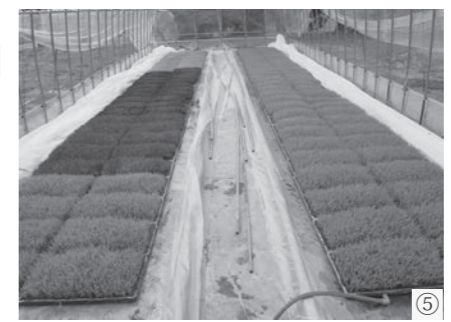

田んぼアートの制作に欠かせないのが県立岩瀬農業高等学校の生徒たちの協力です。育苗作業は、生物生産科の生徒の皆さんにご協力いただきました。

手作業で行う種まき作業

この種まき作業が、秋の稲刈りまで続く「かがみいし田んぼアート」の幕開けとなります。

種まき作業は、岩瀬農業高校の生物生産科の生徒9名と先生2名により、4月26日(火)に校内の作業場で行われました。

まずは育苗箱(縦600mm×横300mm×高さ30mm)に床土を入れる作業です。育苗箱をベルトコンベア式の播種機にセットすると、育苗箱が自動で播種機の中を通り、土が入った状態で反対側から出てきます。慣れれば簡単な作業です。

土を入れる作業が終わると種まき作業が始まります。通常であれば播種機でできる作業ですが、様々な色の種が混

ざらないよう、種まきは手作業で行います。生徒たちは均等になるよう注意を払いながら、慎重に作業を行っていました。黒30枚、赤15枚など、合計120枚の育苗箱に種を蒔きました。

成功の命運を握る育苗作業

この育苗できちんと苗が育つか、田んぼアート成功の分かれ目となります。

種まき作業で完成した育苗箱をビニールハウスに並べ、上からシートを被せて保温し、発芽の待ちます。発芽し1cm程になったらシートを外し、水やりをしながら成長を見守ります。

種まきから約10日、苗も3〜4cm程となり、この時点でそれぞれの色の違いがわかってきます。田植えに向けて、苗の準備は万全です。

- ① 播種機に育苗箱を入れます
- ② 蒔かれた種です
- ③ 真剣に種を蒔く生徒たち
- ④ ビニールシートで保温します
- ⑤ 苗はしっかり成長しました

INTERVIEW

田んぼアートに携わったことは誇りです

▲育苗を担当した生物生産科の生徒達

育苗は田んぼアートを作る上で重要な作業なので、責任感を持って作業しました。普段は機械で種まきをするので、手作業での種まきはとても新鮮でした。種どうしが被らないよう、隅々まで万遍なく行きわたるように蒔くことにも神経を使いました。無事に芽が出たときにほっとしたのを覚えています。

自分たちが育てた苗で田んぼアートが出来ていると思うと誇らしく感じます。田植えにも参加したので、成長した田んぼアートを眺めるのがとても待ち遠しいです。

岩瀬農業高等学校 生物生産科 3年 鈴木翔太さん

測量

植える場所を決める

環境工学科の生徒の皆さんの協力により測量作業を実施しました。

座標の数は2,200点

田んぼアートの絵柄を決める、最も重要な作業が測量です。絵柄をかたどるように杭を打ち、その杭を色つきのビニールテープで囲むことで、苗を植える場所を決めていきます。例えば、白苗を植えるところは白いビニールテープで、黒苗を植えるところは紫のビニールテープで囲みます。