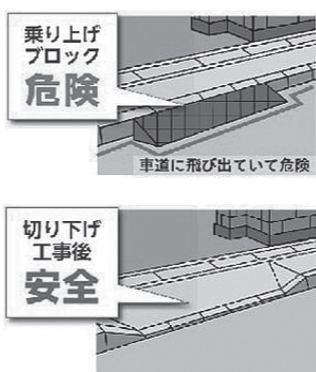

▼問い合わせ先

福祉こども課 ☎62-22210

毎月勤労統計調査特別調査が始まります

本年7月31日現在で、常用労働者を1人から4人雇用し

です。

●日時
8月7日(日) 小雨決行
清掃時間 午前6時～7時

●内容

町民総参加で、各行政区単位により道路、公園、遊園地等及び各家庭周辺の一斉清掃を行います。

燃えるごみ・粗大ごみ・空き缶等の回収は行いません。各地区において、可燃物、不燃物、資源物に分別し、一時的に集会所等へ保管して、指定されたごみの収集日に出すようご協力をお願いします。

▼問い合わせ先

健康環境課 ☎62-2115

道路にはみ出した庭木の剪定を!

庭木が伸びすぎて道路にはみ出すと、歩行者や車の通行の妨げになり、交通事故の原因になりかねません。庭木・生垣を管理されている方は、計画的な剪定をお願いします。

▼問い合わせ先

都市建設課 ☎62-2116

▼問い合わせ先

花みずき会 会長 稲田 ☎62-3702

市町村対抗競技大会参加者募集

町では、9月開催の「市町村対抗福島県軟式野球大会」と10月の「市町村対抗福島県ソフトボール大会」、11月の「市町村対抗福島県縦断駅伝競走大会(ふくしま駅伝)」の候補選手を町民から広く募集いたします。興味のある方は町公民館までお問い合わせください。

▼問い合わせ先

公民館 ☎62-2031

募集

男の料理教室開催

ボランティア団体の花みずき会では、次のとおり男の料理教室を開催します。今月は2回開催しますので、日程を選んでご参加ください。

●対象

町在住の60歳以上の男性

●日時

7月11日(月)、17日(日)

午前9時30分～午後1時

●場所 町勤労青少年ホーム

●会費 500円

●持参物 エプロン、パンダナまたは三角巾

広報担当のつぶやき

今月は田んぼアート特集8ページを含む、合計24ページに挑戦しました。広報担当になったらやりたいと思っていた田んぼアート特集を無事やり遂げることができてとても嬉しいですね。これからも皆さまに興味をもっていただけるような、魅力的な広報紙を発行していけるよう頑張りますのでよろしく願いいたします。

危ない!「乗り入れブロック」は置かないで

住宅や店舗の出入口の前の道路上に「乗り入れブロック」や「鉄板」を置いておくのを多く見かけますが、これらの行為は危険なため禁止されています。これは、道路法に違反するほか、車道に飛び出た部分に自転車やバイクがぶつかって転んだり、交通事故につながる恐れがあります。

このような事故が発生した場合には、置いた人の責任も問われかねません。安全に通行できるように、これらを撤去し、「縁石の切り下げ工事」(自費工事)をして使いましょう。

▼問い合わせ先

都市建設課 ☎62-2116

納税

1. ・固定資産税 (2期)
   - ・国民健康保険税 (1期)
   - ・公共下水道受益者負担金 (1期)
   - ・介護保険料 (1期)
2. の納期限は8月1日(月)です。

下記の金融機関での口座振替が便利です

夢みなみ農業協同組合・須賀川信用金庫・東邦銀行・大東銀行・福島県商工信用組合・ゆうちょ銀行

人口と世帯数

(H28.6.1 現在)
12,442人 (-8)
6,052人 (0)
6,390人 (-8)
4,372世帯 (-6)

( ) は前月との比較

交通事故

(H28.5.31 現在)
件数 16件 (23)
死者 1人 (0)
傷者 19人 (29)

( ) は前年同様の件数

「こんばんは 早めのライトで ごあいさつ」 (交通安全年間スローガン)

火災・救急事故

(H28.5.31 現在)
火災 3件 (3)
救急 178件 (184)
水害 0件 (0)

( ) は前年同様の件数

「消しましょう その火その時 その場所で」 (全国統一標語)

広告

算数・数学、英語、国語
の個人別・個別指導

あいキャンまきばスクール

不時沼314

郵便局ウラの黄色い家
TEL.62-7146
指導者 最上 愛子

夏休みも無料体験受付中!
教科書準拠の内容、少人数制で幼児から中学生まで学習をサポート。

広告

在宅療養支援診療所 よしだ総合診療・在宅ケアクリニック 鏡石町不時沼217-1 (JA あいりずホール向かい)

院長 吉田 孝司 (37歳、成田出身) ☎0248-62-2508 http://yoshida-gphc-clinic.jimdo.com

夜10時まで診療☆年中無休☆日・祝日も診療
24時間365日対応、往診・訪問診療もできます!
内科/心療内科/外科/小児科/皮膚科

	診療時間	月～金	土日	祝日
午前	9:00～12:00	○	○	○
午後	14:00～18:00	○	○	○
夜間	19:00～22:00	○	○	○

◎予約制です。お気軽にお電話ください。

◎院内処方です!当院はジェネリック医薬品を採用しております。

☆当院主催の勉強会☆ (後援:福島県教育委員会など)

「第16回かがみいし地域包括ケア研究会」

ここ鏡石町における保健・医療・福祉・介護に関する具体的な課題や問題点、皆さまが抱えている悩みなどについての研究会を毎月開催しております。今月は、「消費税増税延期が社会保障に及ぼす影響は?」

日時:7月31日(日)14時～17時

場所:町勤労青少年ホーム2階