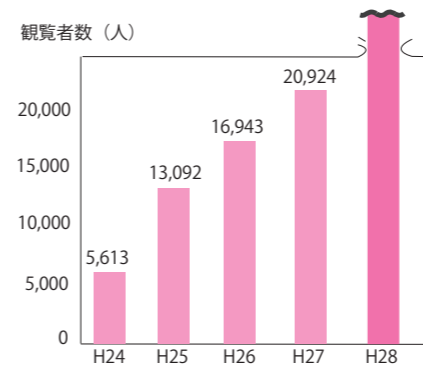

復旧工事は1年かけて行われ、平成24年5月によりよく通水が再会され、田んぼアートも1年越しに実施することが出来ました。

田んぼアートの初年度は、

窓から眺める絵本 〜もう一つの図書館〜

◀図書館の窓から眺める子ども達

唱歌「牧場の朝」のモデルとなった岩瀬牧場の「牧場の風景」。2年目は鬼退治に向かう「桃太郎」。3年目はワールドカップの年ということ、サッカーをする「金太郎」。4年目となる昨年は、町の公式キャラクター「牧場のあーさー」が乙姫に扮した「浦島太郎」でした。そして5年目の今年は、月に帰る「かぐや姫」となりました。

鏡石町の施設で一番高いのが町の図書館です。その図書館の4階から眺める「田んぼアート」は、まさに「窓から眺める絵本」のようです。

◀田んぼアート観覧者数の推移
今年は何人になるか楽しみです！

観覧者数2万人達成

初年度に5,613人だった観覧者数は、年々その数を伸ばし、4年目の昨年は2万人を達成し、最終的には20,924人となりました。

町内はもちろん、遠方から訪れる方も多く、昨年度は8割を超える80.9%が町外から、8.8%が県外からの観覧者でした。なんと、国境を越え、海外からの観覧者もいらっしゃいました。