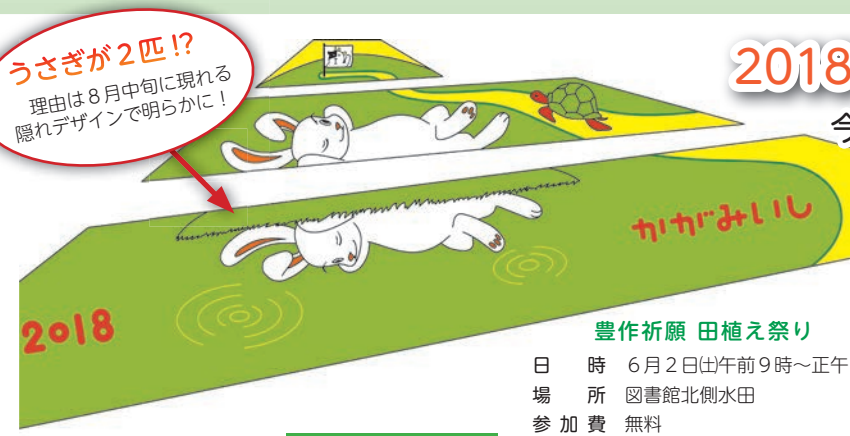

# かがみいし カレンダー

広報に掲載された写真は無料で差し上げます。  
ただし、郵送の場合は切手を貼った返信用封筒  
が必要です。

日 Sun	月 Mon	火 Tue	水 Wed	木 Thu	金 Fri	土 Sat
4/29  [かがみいし油田計画]栽培実証展示ほ場(池の台)	4/30	1 一小交通安全教室 9:30 第一小学校	2 つどいの広場 10:00 児童館	3 <憲法記念日>	4 <みどりの日>	5 <こどもの日>
<b>〈お知らせ〉</b> 総合相談室を開設していますので、 1人で悩まずお気軽にご相談ください。 日時：毎週火～金曜日 9時～16時 場所：役場総合相談室（役場庁舎1階東側奥） ☎94-2069						
6 町民相談の日 (心配ごと・人権・行政) 13:30 勤労青少年ホーム	7 つどいの広場 10:00 児童館	8 交通安全教室 10:00 認定こども 園ぶどうの木 生き生き子育て 教室① 10:00 保健センター	9 交通安全教室 10:00 鏡石保育所 つどいの広場 10:00 児童館	10 交通安全教室 10:00 鏡石幼稚園 生き生き子育て 教室② 10:00 保健センター	11 1・2歳児健康相談 9:30 保健センター つどいの広場 10:00 児童館	12 第一小学校運動会 9:00 第一小学校 子ども映画会 13:30 図書館
13	14 つどいの広場 10:00 児童館	15 生き生き子育て 教室③ 10:00 保健センター	16 事業所献血 9:30 町内事業所 かかんてらすグランド オープニングセレモニー 10:00 かかんてらす つどいの広場 10:00 児童館 9～10か月児健診 13:00 保健センター 3～4か月児健診 13:30 公立岩瀬病院	17 女性がん検診 (乳がん検診) 9:00 勤労青少年ホーム	18 つどいの広場 はじめてのいっぽ 10:00 児童館	19 読み聞かせ会 14:30 図書館
 “牧場の朝のまち”さくらウォーク (4/21)						
20	21 つどいの広場 0歳児の日 10:00 児童館	22 町長選挙告示日	23 町長選挙期日前 投票(～26日) 8:30～20:00 役場第二会議室 つどいの広場 10:00 児童館	24	25 つどいの広場 子育て講座 [クッキング教室] 10:00 児童館	26 第二小学校運動会 9:00 第二小学校
27 町長選挙投票日 7:00～18:00 各投票所	28 つどいの広場 1歳児の日 10:00 児童館	29 	30 つどいの広場 10:00 児童館 おひざにだっこ のおはなし会 11:00 図書館	31 女性がん検診 (子宮頸がん・骨 粗しょう症検診) 9:00 公民館	6/1  婦人会総会 (4/13)	6/2

### 今年は「うさぎとかめ」

かがみいし田んぼアート実行委員会では、今年で7年目となる田んぼアートの絵柄を「うさぎとかめ」に決定しました。皆さんご存知、足の速いうさぎと遅いかめが競争し、最終的にはかめが勝つ物語。牧場のあーさーの旗が立つゴールを目指し、油断するうさぎを尻目にかめがせせと坂を上っています。ところで、なぜうさぎが2匹描かれているかわかりますか？正解は、8月中旬に浮かび上がる隠れデザインをお楽しみに！